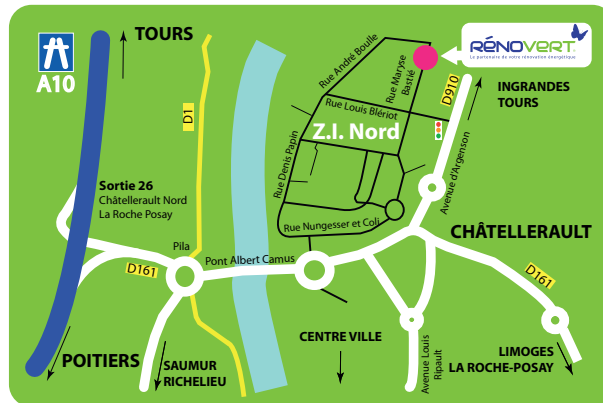

Accès

• Depuis la sortie « Châtellerault Nord » sur l'A10 :

- Prendre la sortie 26 (Châtellerault Nord / La Roche Posay) sur la D 161,
- 1^{er} rond-point (Rond-point de Pila) : prendre la 3^{ème} sortie et traverser la Vienne par le pont Albert Camus,
- 2^{ème} rond-point : prendre la 3^{ème} sortie, puis entrer dans la ZI Nord par la gauche, dans la rue Nungesser et Coli,

- Continuer tout droit dans les rues **Denis Papin**, puis **André Boulle**, enfin dans la rue **Maryse Bastié** au n°9.

• Depuis le centre ville de Châtellerault :

- Prendre la direction de Tours sur la RD 910,
- Se diriger vers la ZI Nord à gauche au dernier feu,
- Entrer dans la zone par la rue **Louis Blériot**
- Prendre la 1^{ère} à droite, rue **Maryse Bastié** au n°9.