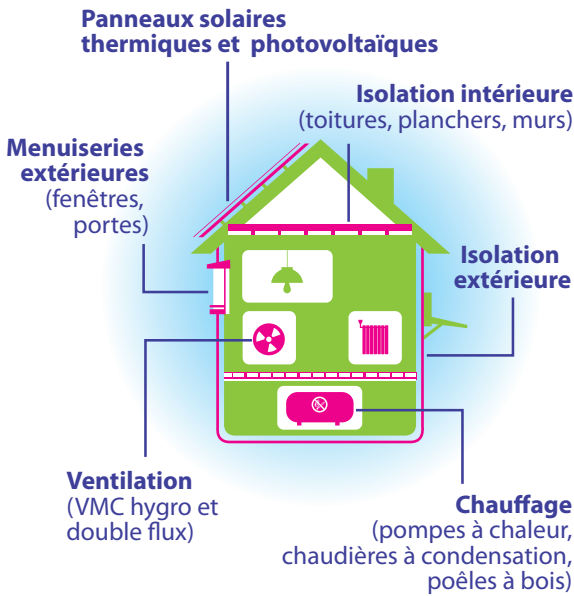

NOUS RÉALISONS 100% DE VOS TRAVAUX ÉNERGÉTIQUES

**RÉNOVEZ
L'ESPRIT LIBRE !**

- Votre projet de rénovation énergétique de **A à Z**,
- **Un interlocuteur unique** : Diagnostic / Conseils / Travaux,
- **Bouquets de travaux** éligibles à l'**éco-prêt à taux 0%**,
- **Devis clairs et précis**,
- **Financement** « sur-mesure »,
- **Accompagnement personnalisé**,
- **Économies d'énergie garanties**,
- **Garantie décennale**.

**SÉRIEUX &
EXPÉRIENCE**