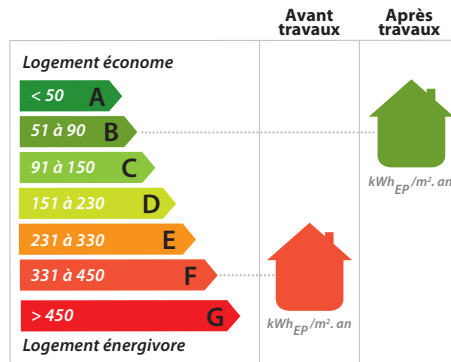

NOUS RÉALISONS 100% DE VOS TRAVAUX ÉNERGÉTIQUES

**RÉNOVEZ
L'ESPRIT LIBRE !**

- Votre projet de rénovation énergétique de **A à Z**,
- **Un interlocuteur unique** : Diagnostic / Conseils / Travaux,
- **Bouquets de travaux** éligibles à l'**éco-prêt à taux 0%**,
- **Devis clairs et précis**,
- **Financement** « sur-mesure »,
- **Accompagnement personnalisé**,
- **Économies d'énergie garanties**,
- **Garantie décennale**.

**SÉRIEUX &
EXPÉRIENCE**